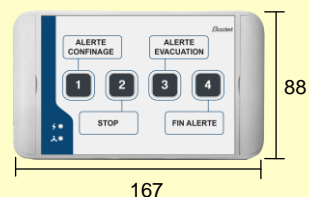

Rozměry v mm